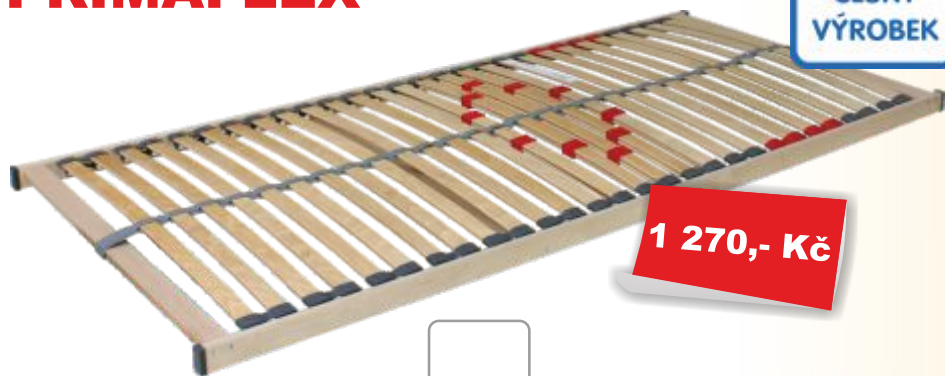

VYBERTE SI KVALITNÍ ROŠT

PRIMAFLEX

1 270,- Kč

POSTELOVÝ ROŠT PEVNÝ
PRO BĚŽNÉ SPÁNÍ

PRIMAFLEX HN

1 910,- Kč

POSTELOVÝ ROŠT S RUČNÍM
POLOHOVÁNÍM HLAVA - NOHY
PRO POHODLNÝ ODPOČINEK

ZA DOBROU CENU

AKCE

VÝŠKA ROŠTU 5 CM
VÝŠKA ROŠTU
S MOTOREM 17 CM

28 LAMEL V PRUŽNÝCH
POUZDRECH

3 ANATOMICKÉ
ZÓNY PRO OPTIMÁLNÍ
OPORU TĚLA

NOSNOST ROŠTU 120 KG

ROŠT JE VHODNÝ
PRO PĚNOVÉ
A LATEXOVÉ MATRACE

Rošt
rovnoměrně
rozkládá váhu
těla na plochu
matrace

Posuvné
objímky
pro individuální
nastavení
tuhosti

28 lamel
v pružných
kaučkových
pouzdrech

Středový
popruh
pro zlepšení
stability
roštu

Rošty Primaflex: záruka 2 roky

Standardní rozměr: 190/200 x 80/90/100 cm
Příplatek: délka 210 cm + 15%, 220 cm + 30%
šířka 120 cm + 30%, 140 cm + 60%
195 x 85 cm + 10%